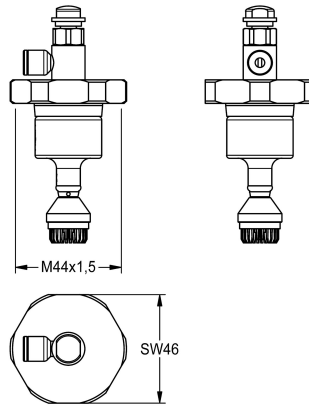

Modell-Linie: **FUNCTIONING\_PARTS** | EFLSY0004

Pièces de rechange | Pièces de rechange système de rinçage

#### KWC-No.

**2000104384**

Partie supérieure DN 20 pour robinet de chasse d'eau AQUA, classe de bruit I, avec télécommande (exécution à partir de 1984)

Partie supérieure pour chasse d'eau WC DN 20 avec commande à distance, classe de bruit I.

#### Données techniques

Application
Type de cartouche
Diamètre nominale
Matière
ATT-WS-REMOTE-CONTRO
teamNumber

Rinçage de WC
SELF-CLOSING-CARTRIDGE
DN 20
Laiton
Oui
0