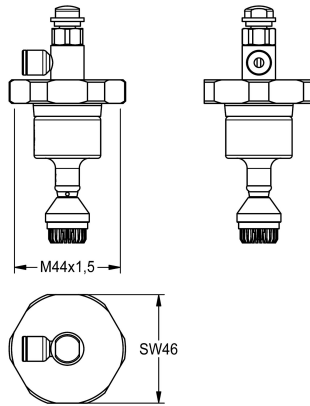

KWC

Elemento superiore

Modell-Linie: **FUNCTIONING_PARTS | EFLSY0004**

Ricambi | Ricambi per flussometri

KWC-No.

2000104384

Parte superiore DN 20 per flussometro WC AQUA, gruppo rubinetteria I, con azionamento remoto (versione dal 1984)

Parte superiore per flussometro wc DN 20 con azionamento remoto e gruppo rubinetteria I.

Dati tecnici

Applicazione
ATT-WS-CARTRIDGE-TYP
ATT-WS-DIAFIT
Materiale
ATT-WS-REMOTE-CONTRO
teamNumber

Flussaggio del wc
SELF-CLOSING-CARTRIDGE
DN 20
Ottone
Si
0