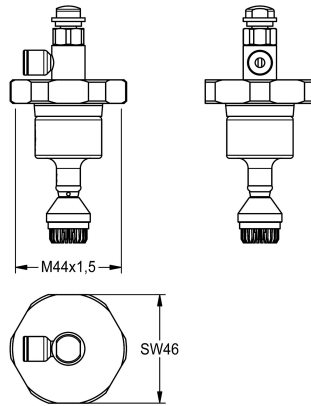

KWC

Elemento superiore

Modell-Linie: FUNCTIONING_PARTS | EFLSY0004

Ricambi | Ricambi per flussometri

KWC-No.

2000104384

Parte superiore DN 20 per flussometro WC AQUA, gruppo rubinetteria I, con azionamento remoto (versione dal 1984)

Parte superiore per flussometro wc DN 20 con azionamento remoto e gruppo rubinetteria I.

Dati tecnici

Applicazione
ATT-WS-CARTRIDGE-TYP
ATT-WS-DIAFIT
Materiale
ATT-WS-REMOTE-CONTRO

Flussaggio del wc
SELF-CLOSING-CARTRIDGE
DN 20
Ottone
Si