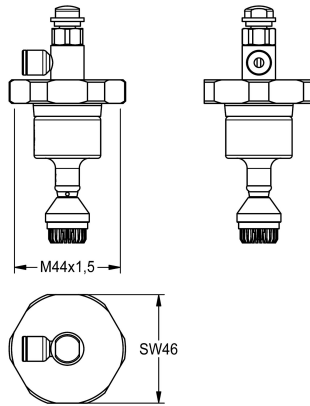

KWC

Bovendeel

Modell-Linie: FUNCTIONING_PARTS | EFLSY0004

Reserve onderdelen | Reserve-onderdelen spoelsystemen

KWC-No.

2000104384

Bovendeel DN 20 voor AQUA-WC-drukspoeler, armatuurgroep I, met afstandsbediening (uitvoering vanaf 1984)

Bovendeel voor WC-drukspoeler DN 20 met afstandsbediening en geluidsklasse I.

Technical Data

Toepassing

ATT-WS-CARTRIDGE-TYP

ATT-WS-DIAFIT

Materiaal

ATT-WS-REMOTE-CONTRO

WC-spoeling

SELF-CLOSING-CARTRIDGE

DN 20

Messing

Ja