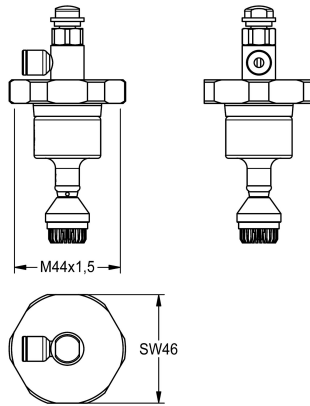

KWC

Upper part

Modell-Linie: FUNCTIONING_PARTS | EFLSY0004

Reservdelar | Spolningssystem för reservdelar

KWC-No.

2000104384

Upper part DN 20 for AQUA WC flushing valve, noise group I, with remote control (version up to 1984)

Huvuddel för WC-spolventil DN 20 med fjärrkontroll och bullergrupp I.

Technical Data

användning

ATT-WS-CARTRIDGE-TYP

ATT-WS-DIAFIT

Material

ATT-WS-REMOTE-CONTRO

wc-spolning

SELF-CLOSING-CARTRIDGE

DN 20

Mässing

Ja