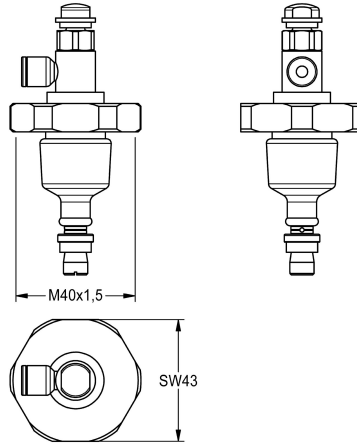

### Vrchní díl

Modell-Linie: **FUNCTIONING\_PARTS | ETAPS0007**

Příslušenství a funkční díly | Náhradní díly Splachovací systémy

#### KWC-No.

**2000104387**

DN 15

**2000104388**

DN 20

**2000104403**

DN 15 pro AQUALINE

Vrchní díl pro samouzavírací ventily DN 15 se vzdáleným ovládním

#### Technické údaje

Použití	mycí/sprchovací/splachovací
Typ kartuše	samouzavírací kartuše
Přístupu	DN 15
Materiál	mosaz
Dálkově ovládaný	ano

mycí/sprchovací/splachovací
samouzavírací kartuše
DN 15
mosaz
ano