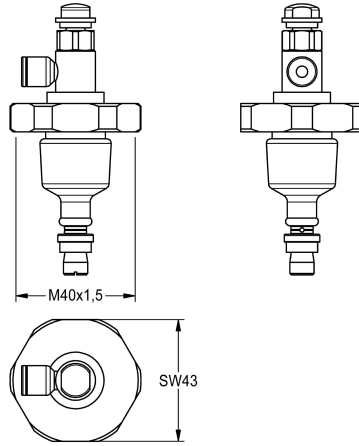

KWC Oberteil

Modell-Linie: **FUNCTIONING_PARTS | ETAPS0007**
Zubehör und Funktionsteile | Ersatzteile Spülarmaturen

KWC-Nr.

2000104387
DN 15

2000104388
DN 20

2000104403
DN 15 für AQUALINE

Oberteil für Selbstschlussventil DN 15 mit Fernbetätigung.

Technische Daten

Anwendung

waschen/duschen/spülen

Art der Kartusche

Selbstschlusskartusche

Nennweite

DN 15

Material

Messing

fernbetätigt

ja

IgPosNumber

ERSATZTEIL