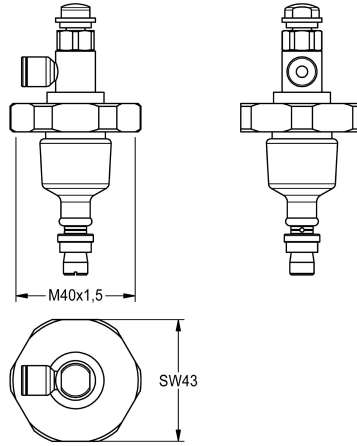

## KWC Oberteil

Modell-Linie: **FUNCTIONING\_PARTS | ETAPS0007**  
Zubehör und Funktionsteile | Ersatzteile Spülarmaturen

### KWC-Nr.

**2000104387**  
DN 15

**2000104388**  
DN 20

**2000104403**  
DN 15 für AQUALINE

Oberteil für Selbstschlussventil DN 15 mit Fernbetätigung.

### Technische Daten

Anwendung

waschen/duschen/spülen

Art der Kartusche

Selbstschlusskartusche

Nennweite

DN 15

Material