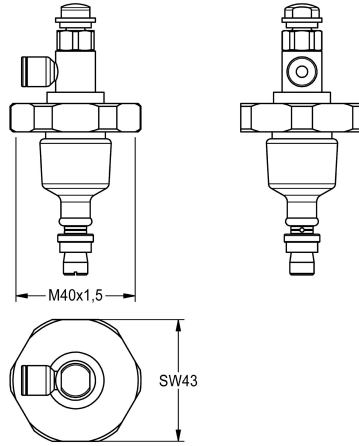

KWC

Pieza superior

Modell-Linie: **FUNCTIONING_PARTS | ETAPS0007**

Piezas de repuesto | Recambios de sistemas de enjuague

KWC-No.

2000104387

DN 15

2000104388

DN 20

2000104403

DN 15 para AQUALINE

Parte superior para válvula de paso con cierre automático DN 15 con mando a distancia.

Datos técnicos

Aplicación

ATT-WS-CARTRIDGE-TYP

ATT-WS-DIAFIT

Material

ATT-WS-REMOTE-CONTRO

WASHING-SHOWERING-FLUSHING

SELF-CLOSING-CARTRIDGE

DN 15

Latón

Si