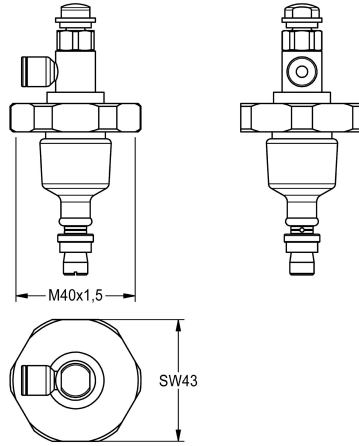

KWC

Painonappi

Modell-Linie: FUNCTIONING_PARTS | ETAPS0007

Varaosat | Varaosat huuhtelujärjestelmät

KWC-No.

2000104387

DN 15

2000104388

DN 20

2000104403

DN 15 AQUALINE-mallille

Painonappi itsesulkeutuvalle huuhteluventtiilille DN 15 kaukosäätimellä

Tekniset tiedot

Sovellus

ATT-WS-CARTRIDGE-TYP

ATT-WS-DIAFIT

Materiaali

ATT-WS-REMOTE-CONTRO

IviCode

WASHING-SHOWERING-FLUSHING

SELF-CLOSING-CARTRIDGE

DN 15

Messinki

Kyllä