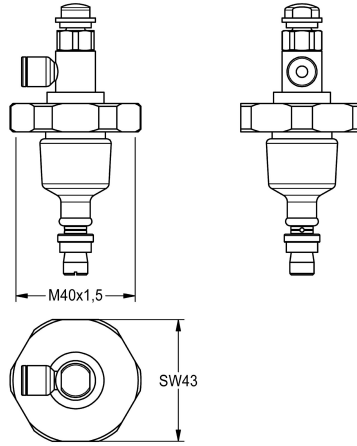

## KWC

Elemento superiore

Modell-Linie: FUNCTIONING\_PARTS | ETAPS0007

Ricambi | Ricambi per flussometri

### KWC-No.

**2000104387**

DN 15

**2000104388**

DN 20

**2000104403**

DN 15 per AQUALINE

Cartuccia interna ETAPS0007 per rubinetto temporizzato DN 15

### Dati tecnici

Applicazione

ATT-WS-CARTRIDGE-TYP

ATT-WS-DIAFIT

Materiale

ATT-WS-REMOTE-CONTRO

teamNumber

WASHING-SHOWERING-FLUSHING

SELF-CLOSING-CARTRIDGE

DN 15

Ottone

Si

0