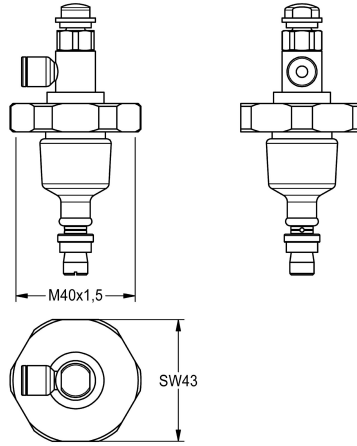

KWC

Bovendeel

Modell-Linie: FUNCTIONING_PARTS | ETAPS0007

Reserve onderdelen | Reserve-onderdelen spoelsystemen

KWC-No.

2000104387

DN 15

2000104388

DN 20

2000104403

DN 15 voor AQUALINE

Bovendeel voor zelfsluitend ventiel DN 15, met afstandsbediening.

Technical Data

Toepassing

ATT-WS-CARTRIDGE-TYP

ATT-WS-DIAFIT

Materiaal

ATT-WS-REMOTE-CONTRO

WASHING-SHOWERING-FLUSHING

SELF-CLOSING-CARTRIDGE

DN 15

Messing

Ja