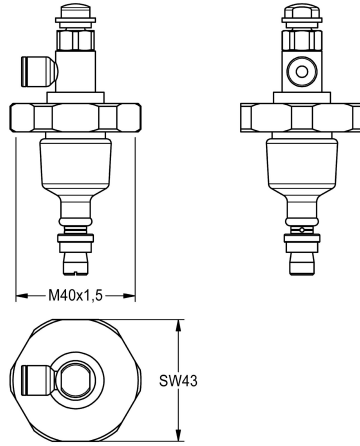

### Bovendeel

Modell-Linie: FUNCTIONING\_PARTS | ETAPS0007

Reserve onderdelen | Reserve-onderdelen spoelsystemen

#### KWC-No.

**2000104387**

DN 15

**2000104388**

DN 20

**2000104403**

DN 15 voor AQUALINE

Bovendeel voor zelfsluitend ventiel DN 15, met afstandsbediening.