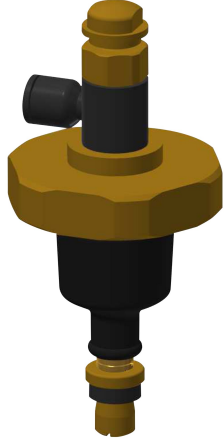

KWC

Część górna

Modell-Linie: **FUNCTIONING_PARTS | ETAPS0007**

Aksesoria i elementy funkcyjne | Aksesoria i elementy funkcyjne

KWC-No.

2000104387
DN 15

2000104388
DN 20

2000104403
DN 15 do AQUALINE

Część górna armatury samozamykającej AQUA z przeniesieniem sterowania na odległość - DN15

Dane techniczne

Zastosowanie

ATT-WS-CARTRIDGE-TYP

średnica nominalna

Materiał

ATT-WS-REMOTE-CONTRO

WASHING-SHOWERING-FLUSHING

SELF-CLOSING-CARTRIDGE

DN 15

Mosiądz

Tak