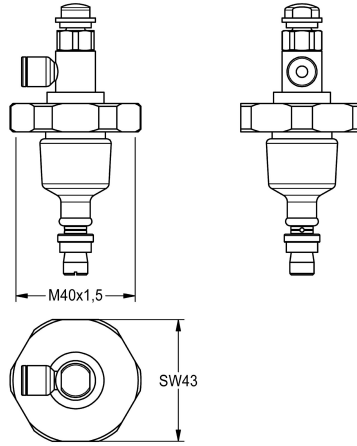

KWC

Część górna

Modell-Linie: **FUNCTIONING_PARTS | ETAPS0007**

Aksesoria i elementy funkcyjne | Aksesoria i elementy funkcyjne

KWC-No.

2000104387
DN 15

2000104388
DN 20

2000104403
DN 15 do AQUALINE

Część górna armatury samozamykającej AQUA z przeniesieniem sterowania na odległość - DN15

Dane techniczne

Zastosowanie

ATT-WS-CARTRIDGE-TYP

średnica nominalna

Materiał

ATT-WS-REMOTE-CONTRO

WASHING-SHOWERING-FLUSHING

SELF-CLOSING-CARTRIDGE

DN 15

Mosiądz

Tak