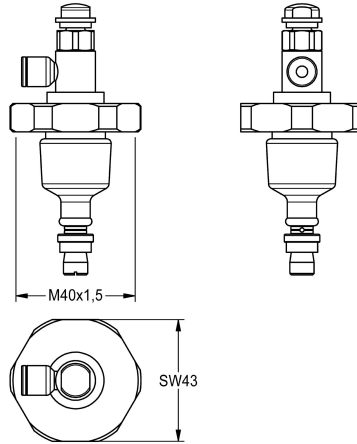

## KWC

Head part

Modell-Linie: FUNCTIONING\_PARTS | ETAPS0007

Reservdelar | Spolningssystem för reservdelar

### KWC-No.

**2000104387**

DN 15

**2000104388**

DN 20

**2000104403**

DN 15 for AQUALINE

Huvuddel för självstängande ventil DN 15 med fjärrkontroll.

### Technical Data

användning

ATT-WS-CARTRIDGE-TYP

ATT-WS-DIAFIT

Material

ATT-WS-REMOTE-CONTRO

WASHING-SHOWERING-FLUSHING

SELF-CLOSING-CARTRIDGE