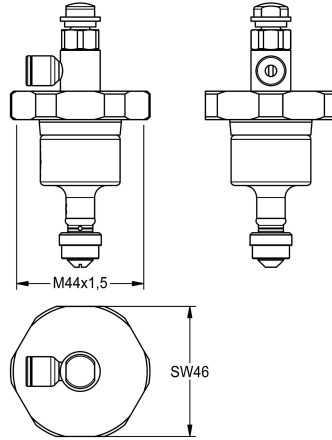

KWC

Vrchní díl

Modell-Linie: FUNCTIONING_PARTS | EFLSY0005

Příslušenství a funkční díly | Náhradní díly Splachovací systémy

KWC-No.

2000104389

Vrchní díl DN 20 pro AQUA tlačné WC splachovače se vzdáleným ovládním

Vrchní díl pro tlačné WC splachovače DN 20 se vzdáleným ovládním

Technické údaje

Použití
Typ kartuše
Přístupu
Materiál
Dálkově ovládaný

splachování pro WC
samouzavírací kartuše
DN 20
mosaz
ano