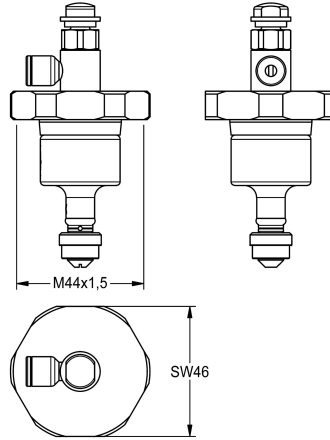

KWC Oberteil

Modell-Linie: **FUNCTIONING_PARTS** | EFLSY0005
Zubehör und Funktionsteile | Ersatzteile Spülarmaturen

KWC-Nr.

2000104389

Oberteil DN 20 für AQUA-WC-Druckspüler mit Fernbetätigung

Oberteil für WC-Druckspüler DN 20 mit Fernbetätigung.

Technische Daten

Anwendung
Art der Kartusche
Nennweite
Material
Fernbetätigt
teamNumber

WC-Spülung
Selbstschlusskartusche
DN 20
Messing
ja
0