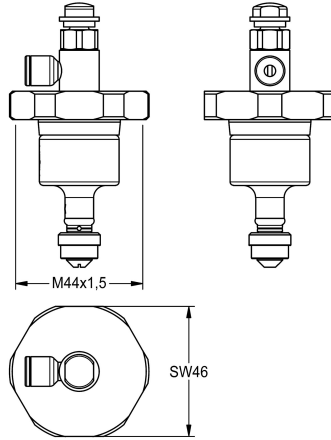

## KWC Oberteil

Modell-Linie: **FUNCTIONING\_PARTS | EFLSY0005**  
Zubehör und Funktionsteile | Ersatzteile Spülarmaturen

### KWC-Nr.

**2000104389**

Oberteil DN 20 für AQUA-WC-Druckspüler mit Fernbetätigung

Oberteil für WC-Druckspüler DN 20 mit Fernbetätigung.

### Technische Daten

Anwendung
Art der Kartusche
Nennweite
Material
fernbetätigt

WC-Spülung
Selbstschlusskartusche
DN 20
Messing
ja