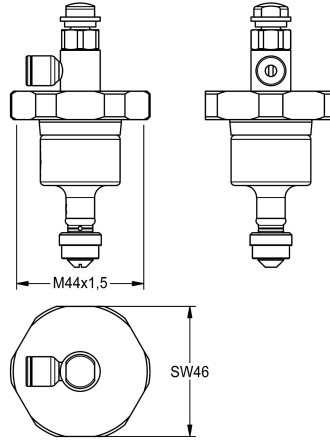

KWC

Pieza superior

Modell-Linie: **FUNCTIONING_PARTS | EFLSY0005**

Piezas de repuesto | Recambios de sistemas de enjuague

KWC-No.

2000104389

Pieza superior DN 20 para fluxor para inodoro AQUA con mando a distancia

Pieza superior para fluxor para inodoro DN 20 con mando a distancia.

Datos técnicos

Aplicación
ATT-WS-CARTRIDGE-TYP
ATT-WS-DIAFIT
Material
ATT-WS-REMOTE-CONTRO

Fluxor para inodoro
SELF-CLOSING-CARTRIDGE
DN 20
Latón
Si