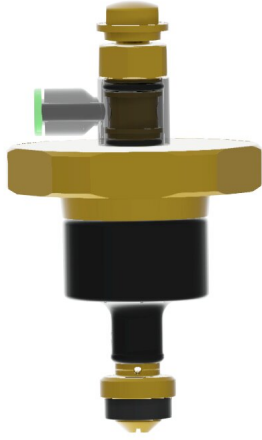

KWC

Pieza superior

Modell-Linie: **FUNCTIONING_PARTS | EFLSY0005**

Piezas de repuesto | Recambios de sistemas de enjuague

KWC-No.

2000104389

Pieza superior DN 20 para fluxor para inodoro AQUA con mando a distancia

Pieza superior para fluxor para inodoro DN 20 con mando a distancia.

Datos técnicos

Aplicación
ATT-WS-CARTRIDGE-TYP
ATT-WS-DIAFIT
Material
ATT-WS-REMOTE-CONTRO

Fluxor para inodoro
SELF-CLOSING-CARTRIDGE
DN 20
Latón
Si