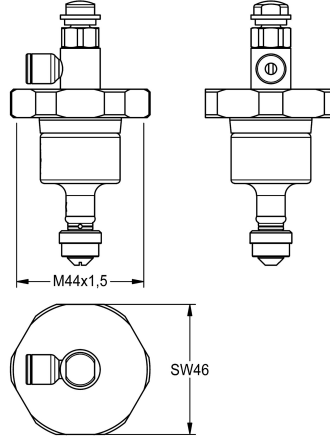

KWC

Painonappi

Modell-Linie: FUNCTIONING_PARTS | EFLSY0005

Varaosat | Varaosat huuhtelujärjestelmät

KWC-No.

2000104389

DN 20 -yläosa AQUA-malliseen WC:n painehuuhtelulaitteeseen, sisältää etäkäyttötoiminnon

Painonappi WC huuhteluventtiilille DN 20 kaukosäätimellä.

Tekniset tiedot

Sovellus
ATT-WS-CARTRIDGE-TYP
ATT-WS-DIAFIT
Materiaali
ATT-WS-REMOTE-CONTRO
lviCode

WC-huuhtelu
SELF-CLOSING-CARTRIDGE
DN 20
Messinki
Kyllä
0