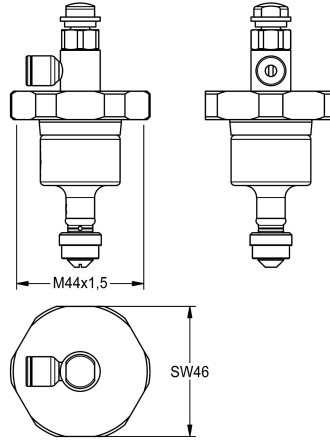

Modell-Linie: FUNCTIONING_PARTS | EFLSY0005

Pièces de rechange | Pièces de rechange système de rinçage

KWC-No.

2000104389

Partie supérieure DN 20 pour robinet de chasse d'eau AQUA, avec télécommande

Partie supérieure pour chasse d'eau de WC DN 20 avec commande à distance.

Données techniques

Application
Type de cartouche
Diamètre nominale
Matière
ATT-WS-REMOTE-CONTRO

Rinçage de WC
SELF-CLOSING-CARTRIDGE
DN 20
Laiton
Oui