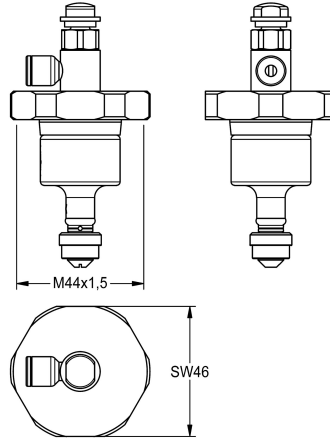

KWC

Elemento superiore

Modell-Linie: **FUNCTIONING_PARTS** | EFLSY0005

Ricambi | Ricambi per flussometri

KWC-No.

2000104389

Parte superiore DN 20 per flussometro WC AQUA, con azionamento remoto

Parte superiore per flussometro wc DN 20 con azionamento remoto.

Dati tecnici

Applicazione

ATT-WS-CARTRIDGE-TYP

ATT-WS-DIAFIT

Materiale

ATT-WS-REMOTE-CONTROL

teamNumber

Flussaggio del wc

SELF-CLOSING-CARTRIDGE

DN 20

Ottone

Si

0