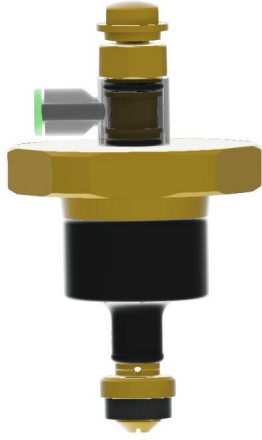

KWC

Elemento superiore

Modell-Linie: **FUNCTIONING_PARTS** | EFLSY0005

Ricambi | Ricambi per flussometri

KWC-No.

2000104389

Parte superiore DN 20 per flussometro WC AQUA, con azionamento remoto

Parte superiore per flussometro wc DN 20 con azionamento remoto.

Dati tecnici

Applicazione

ATT-WS-CARTRIDGE-TYP

ATT-WS-DIAFIT

Materiale

ATT-WS-REMOTE-CONTROL

teamNumber

Flussaggio del wc

SELF-CLOSING-CARTRIDGE

DN 20

Ottone

Si

0