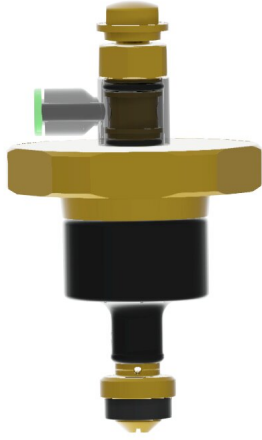

KWC

Elemento superiore

Modell-Linie: **FUNCTIONING_PARTS** | EFLSY0005

Ricambi | Ricambi per flussometri

KWC-No.

2000104389

Parte superiore DN 20 per flussometro WC AQUA, con azionamento remoto

Parte superiore per flussometro wc DN 20 con azionamento remoto.

Dati tecnici

Applicazione

ATT-WS-CARTRIDGE-TYP

ATT-WS-DIAFIT

Materiale

ATT-WS-REMOTE-CONTRO

Flussaggio del wc

SELF-CLOSING-CARTRIDGE