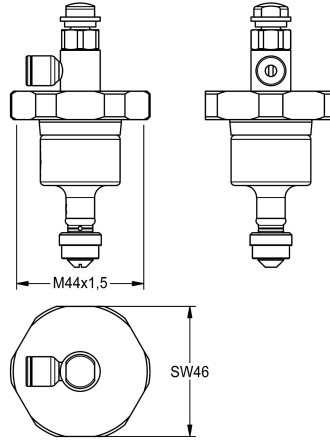

KWC

Elemento superiore

Modell-Linie: **FUNCTIONING_PARTS** | EFLSY0005

Ricambi | Ricambi per flussometri

KWC-No.

2000104389

Parte superiore DN 20 per flussometro WC AQUA, con azionamento remoto

Parte superiore per flussometro wc DN 20 con azionamento remoto.

Dati tecnici

Applicazione

ATT-WS-CARTRIDGE-TYP

ATT-WS-DIAFIT

Materiale

ATT-WS-REMOTE-CONTRO

Flussaggio del wc

SELF-CLOSING-CARTRIDGE