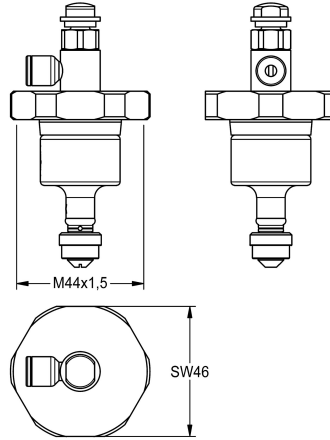

### Bovendeel

Modell-Linie: FUNCTIONING\_PARTS | EFLSY0005

Reserve onderdelen | Reserve-onderdelen spoelsystemen

#### KWC-No.

**2000104389**

Bovendeel DN 20 voor AQUA-WC-drukspoeler met afstandsbediening

Bovendeel voor WC-drukspoeler DN 20 met afstandsbediening.