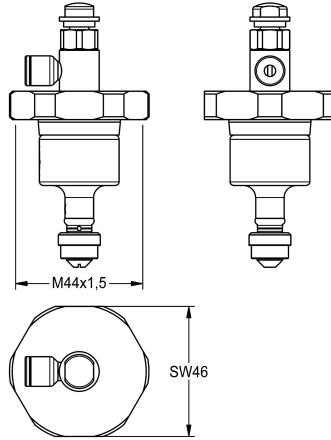

KWC

Bovendeel

Modell-Linie: FUNCTIONING_PARTS | EFLSY0005

Reserve onderdelen | Reserve-onderdelen spoelsystemen

KWC-No.

2000104389

Bovendeel DN 20 voor AQUA-WC-drukspoeler met afstandsbediening

Bovendeel voor WC-drukspoeler DN 20 met afstandsbediening.

Technical Data

Toepassing

ATT-WS-CARTRIDGE-TYP

ATT-WS-DIAFIT

Materiaal

ATT-WS-REMOTE-CONTRO

WC-spoeling

SELF-CLOSING-CARTRIDGE