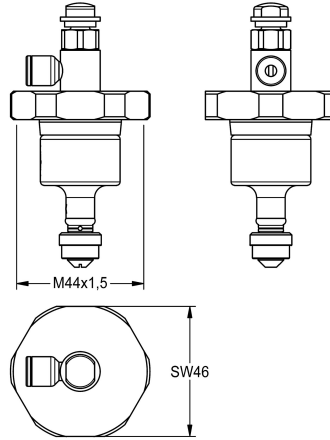

## KWC

Head part

Modell-Linie: FUNCTIONING\_PARTS | EFLSY0005

Reservdelar | Spolningssystem för reservdelar

### KWC-No.

**2000104389**

Upper part DN 20 for AQUA WC flushing valve with remote control

Huvuddel för WC-spolventil DN 20 med fjärrkontroll

### Technical Data

användning

ATT-WS-CARTRIDGE-TYP

ATT-WS-DIAFIT

Material

ATT-WS-REMOTE-CONTRO

wc-spolning

SELF-CLOSING-CARTRIDGE