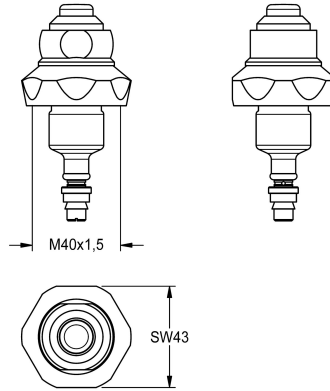

KWC

Vrchní díl

Modell-Linie: FUNCTIONING_PARTS | ETAPS0010

Příslušenství a funkční díly | Příslušenství Umyvadlové armatury

KWC-No.

2000104391

Vrchní díl DN 15 pro AQUA samouzavírací ventily k ovládní nohou

Vrchní díl pro samouzavírací ventily DN 15, pro dřezové ventily s nožním ovládním.

Technické údaje

Použití

mycí koryta

Typ kartuše

samouzavírací kartuše

Přístupu

DN 15