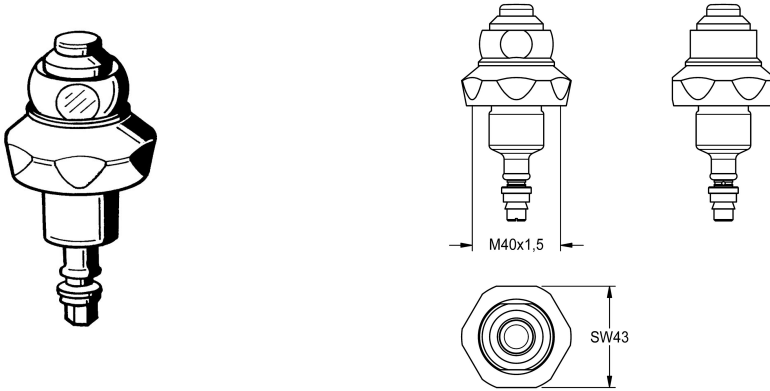

## KWC Oberteil

Modell-Linie: **FUNCTIONING\_PARTS | ETAPS0010**  
Zubehör und Funktionsteile | Ersatzteile Armaturen

### KWC-Nr.

**2000104391**

Oberteil DN 15 für AQUA-Selbstschlussventile mit Fußbetätigung

Oberteil für Selbstschlussventile DN 15, für Waschventile mit Fußbetätigung.

### Technische Daten

Anwendung

waschen

Art der Kartusche

Selbstschlusskartusche

Nennweite

DN 15

Material