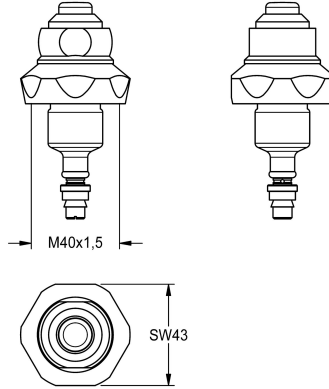

KWC

Pieza superior

Modell-Linie: FUNCTIONING_PARTS | ETAPS0010

Piezas de repuesto | Accesorio Griferías de lavado

KWC-No.

2000104391

Pieza superior DN 15 para válvulas de cierre automático AQUA con accionamiento con el pie

Pieza superior para válvulas de cierre automático DN 15 para válvulas de lavado de accionamiento con el pie.

Datos técnicos

Aplicación
ATT-WS-CARTRIDGE-TYP
ATT-WS-DIAFIT
Material
ATT-WS-REMOTE-CONTRO

Washing
SELF-CLOSING-CARTRIDGE
DN 15
Latón
No