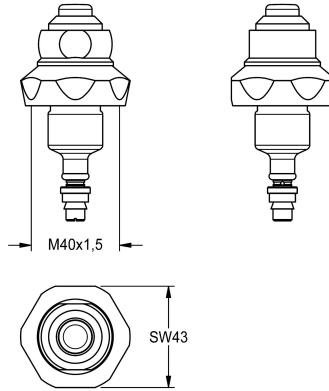

## KWC Yläosa

Modell-Linie: FUNCTIONING\_PARTS | ETAPS0010  
Varaosat | Varaosat hanat

### KWC-No.

**2000104391**

DN 15 -yläosa AQUA-mallisiin itsesulkeutuviin läpivirtausventtiileihin, joita käytetään jalalla

Pääosa DN 15 itsesulkeutuville venttiileille, jalkakäyttöisille pesuhalloille.