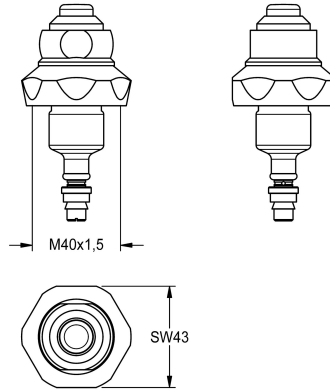

KWC

Elemento superiore

Modell-Linie: **FUNCTIONING_PARTS** | ETAPS0010

Ricambi | Accessori per rubinetterie per lavabi

KWC-No.

2000104391

Elemento superiore DN 15 per rubinetteria temporizzata AQUA con azionamento a pedale

Head part for DN 15 self-closing valves, for foot-operated wash taps.

Dati tecnici

Applicazione

ATT-WS-CARTRIDGE-TYP

ATT-WS-DIAFIT

Materiale

ATT-WS-REMOTE-CONTRO

WASHING

SELF-CLOSING-CARTRIDGE

DN 15

Ottone

No