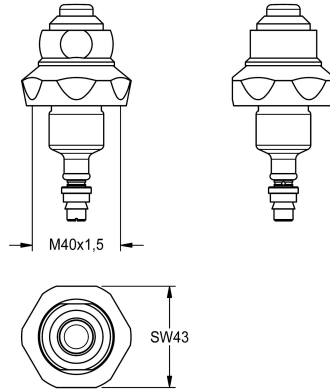

KWC

Bovendeel

Modell-Linie: FUNCTIONING_PARTS | ETAPS0010
Reserve onderdelen | Reserve-onderdelen kranen

KWC-No.

2000104391

Bovendeel DN 15 voor AQUA-zelfsluitende kranen met voetbediening

Bovendeel voor zelfsluitend ventiel DN 15, voor wastafelkraan met voetbediening.

Technical Data

Toepassing

ATT-WS-CARTRIDGE-TYP

ATT-WS-DIAFIT

Materiaal

ATT-WS-REMOTE-CONTRO

WASHING

SELF-CLOSING-CARTRIDGE