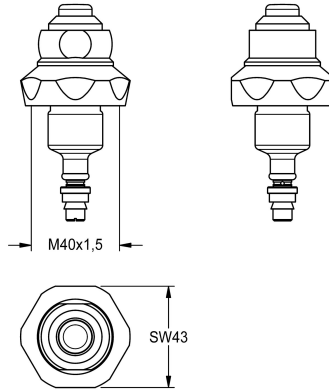

KWC

Bovendeel

Modell-Linie: FUNCTIONING_PARTS | ETAPS0010
Reserve onderdelen | Reserve-onderdelen kranen

KWC-No.

2000104391

Bovendeel DN 15 voor AQUA-zelfsluitende kranen met voetbediening

Bovendeel voor zelfsluitend ventiel DN 15, voor wastafelkraan met voetbediening.

Technical Data

Toepassing

ATT-WS-CARTRIDGE-TYP

ATT-WS-DIAFIT

Materiaal

ATT-WS-REMOTE-CONTRO

WASHING

SELF-CLOSING-CARTRIDGE