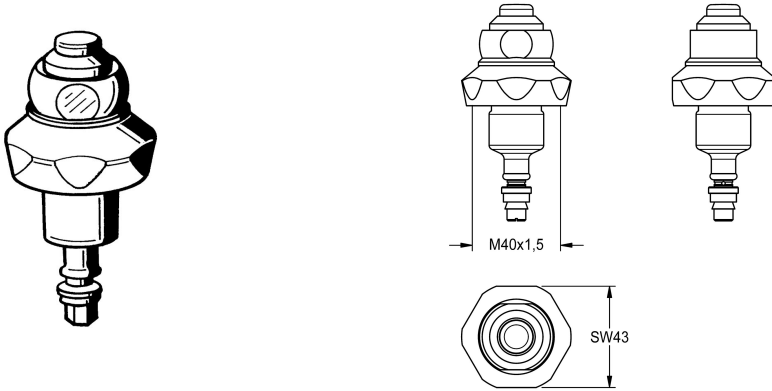

KWC

Część górna

Modell-Linie: **FUNCTIONING_PARTS | ETAPS0010**

Akcesoria i elementy funkcyjne | Części zamienne do armatur umywalkowych

KWC-No.

2000104391

Część górna DN 15 do baterii samozamykających AQUA uruchamianych stopą

Head part for DN 15 self-closing valves, for foot-operated wash taps.

Dane techniczne

Zastosowanie

WASHING

ATT-WS-CARTRIDGE-TYP

SELF-CLOSING-CARTRIDGE

średnica nominalna

DN 15