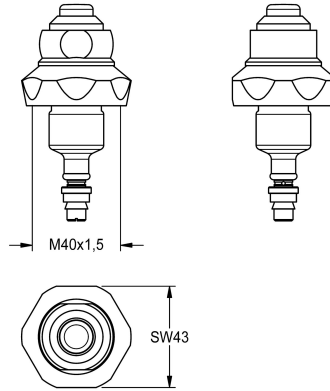

KWC

Upper part

Modell-Linie: FUNCTIONING_PARTS | ETAPS0010

Reservdelar | Reservdelar kranar

KWC-No.

2000104391

Upper part DN 15 for foot-operated AQUA self-closing valves

Huvuddel för DN 15 självstängande ventiler, för fotmanövrerade tvättkranar.

Technical Data

användning

ATT-WS-CARTRIDGE-TYP

ATT-WS-DIAFIT

Material

ATT-WS-REMOTE-CONTRO

WASHING

SELF-CLOSING-CARTRIDGE