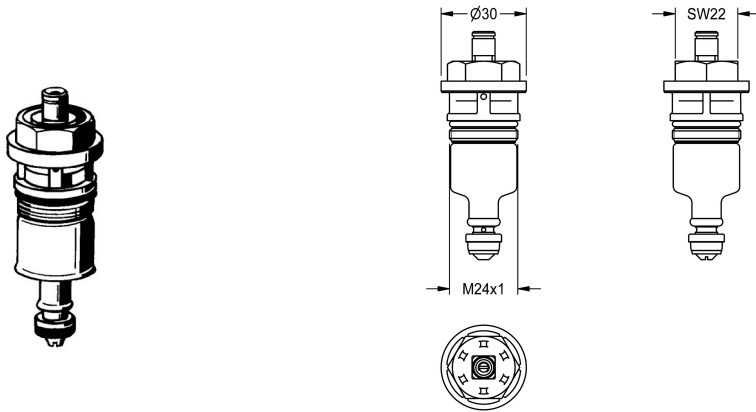

## KWC Funktionsteil

Modell-Linie: **FUNCTIONING\_PARTS | EAQLN0004**  
Zubehör und Funktionsteile | Ersatzteile Spülarmaturen

### KWC-Nr.

**2000104374**  
DN 20

**2000104394**  
DN 15

Funktionsteil für AQUALINE-WC-Druckspüler DN 15.

### Technische Daten

Anwendung

WC-Spülung

Art der Kartusche

Selbstschlusskartusche

Nennweite

DN 15

Material