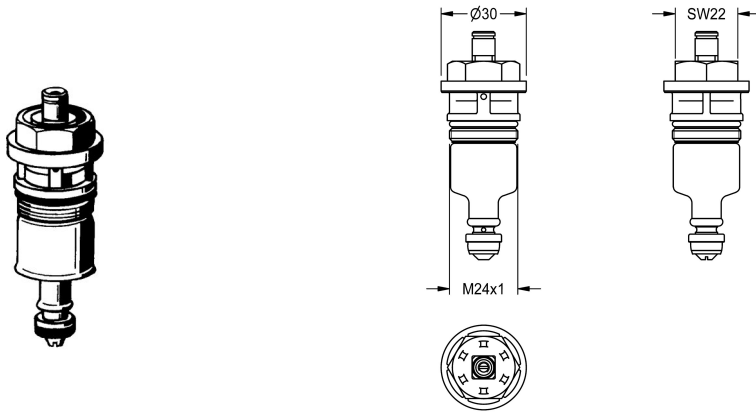

KWC Funktionsteil

Modell-Linie: **FUNCTIONING_PARTS | EAQLN0004**
Zubehör und Funktionsteile | Ersatzteile Spülarmaturen

KWC-Nr.

2000104374
DN 20

2000104394
DN 15

Funktionsteil für AQUALINE-WC-Druckspüler DN 15.

Technische Daten

Anwendung

WC-Spülung

Art der Kartusche

Selbstschlusskartusche

Nennweite

DN 15

Material