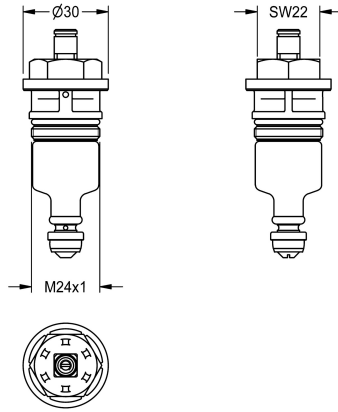

KWC EAQLN0004

Toimiosa

Modell-Linie: FUNCTIONING_PARTS | EAQLN0004

Varaosat | Varaosat huuhtelujärjestelmät

KWC-No.

2000104394

DN 15

Toimiosa AQUALINE WC huuhteluventiilille DN 15.

Tekniset tiedot

Sovellus
ATT-WS-CARTRIDGE-TYP
ATT-WS-DIAFIT
Materiaali
ATT-WS-REMOTE-CONTRO
IviCode

WC-huuhtelu
SELF-CLOSING-CARTRIDGE
DN 15
Synteettinen
Ei
0