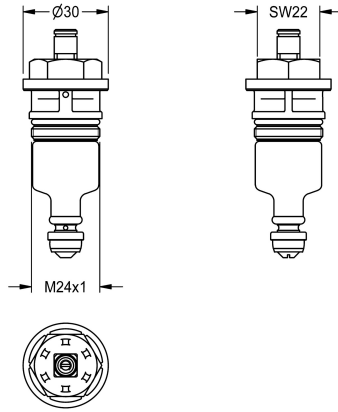

Modell-Linie: **FUNCTIONING_PARTS** | EAQLN0004

Pièces de rechange | Pièces de rechange système de rinçage

KWC-No.

2000104374
DN 20

2000104394
DN 15

Pièce fonctionnelle pour chasse d'eau de WC AQUALINE DN 15

Données techniques

Application

Rinçage de WC

Type de cartouche

SELF-CLOSING-CARTRIDGE

Diamètre nominale

DN 15

Matière