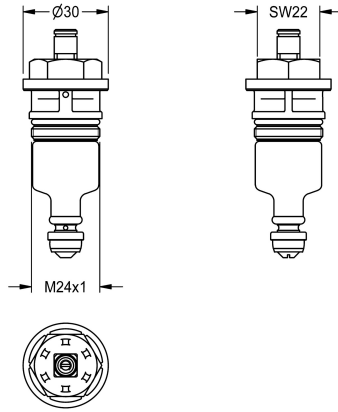

## KWC

Elemento funzionale

Modell-Linie: **FUNCTIONING\_PARTS** | EAQLN0004

Ricambi | Ricambi per flussometri

### KWC-No.

**2000104374**

DN 20

**2000104394**

DN 15

Elemento funzionale per flussometro wc AQUALINE DN 15.

SELF-CLOSING-CARTRIDGE

DN 15

Sintetico

No

0