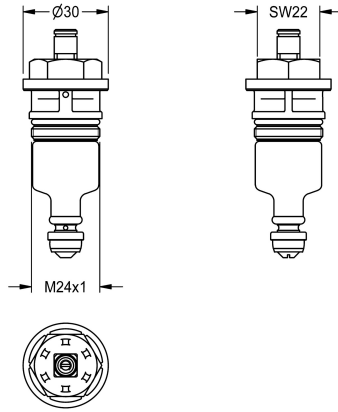

## KWC

Elemento funzionale

Modell-Linie: **FUNCTIONING\_PARTS** | EAQLN0004

Ricambi | Ricambi per flussometri

### KWC-No.

**2000104374**  
DN 20

**2000104394**  
DN 15

Elemento funzionale per flussometro wc AQUALINE DN 15.

### Dati tecnici

Applicazione

ATT-WS-CARTRIDGE-TYP

ATT-WS-DIAFIT

Materiale

ATT-WS-REMOTE-CONTROL

Flussaggio del wc

SELF-CLOSING-CARTRIDGE