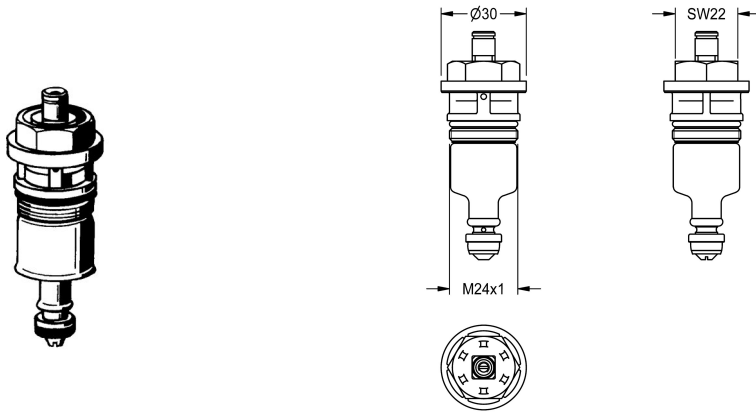

KWC Functiedeel

Modell-Linie: **FUNCTIONING_PARTS | EAQLN0004**
Reserve onderdelen | Reserve-onderdelen spoelsystemen

KWC-No.

2000104374
DN 20

2000104394
DN 15

Functiedeel voor AQUALINE - WC-drukspoeler DN 15.

Technical Data

Toepassing

ATT-WS-CARTRIDGE-TYP

ATT-WS-DIAFIT

Materiaal

ATT-WS-REMOTE-CONTRO

WC-spoeling

SELF-CLOSING-CARTRIDGE