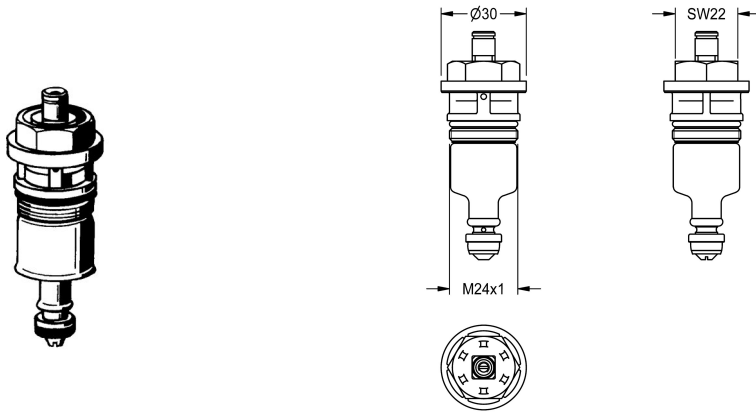

## KWC Functiedeel

Modell-Linie: FUNCTIONING\_PARTS | EAQLN0004  
Reserve onderdelen | Reserve-onderdelen spoelsystemen

### KWC-No.

**2000104374**  
DN 20

**2000104394**  
DN 15

Functiedeel voor AQUALINE - WC-drukspoeler DN 15.

### Technical Data

Toepassing

ATT-WS-CARTRIDGE-TYP

ATT-WS-DIAFIT

Materiaal

ATT-WS-REMOTE-CONTRO

WC-spoeling

SELF-CLOSING-CARTRIDGE