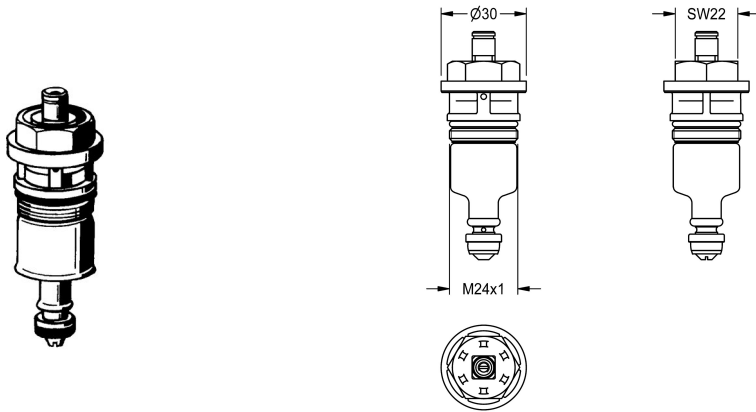

KWC

Functional element

Modell-Linie: **FUNCTIONING_PARTS** | EAQLN0004

Reservdelar | Spolningssystem för reservdelar

KWC-No.

2000104374

DN 20

2000104394

DN 15

Funktionell del för AQUALINE WC spolventil DN 15.

Technical Data

användning

wc-spolning

ATT-WS-CARTRIDGE-TYP

SELF-CLOSING-CARTRIDGE

ATT-WS-DIAFIT

DN 15

Material

Syntetisk

ATT-WS-REMOTE-CONTRO

Nej