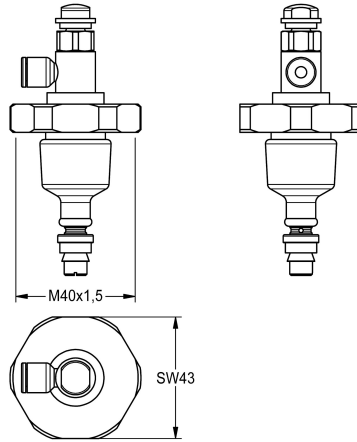

KWC

Vrchní díl

Modell-Linie: FUNCTIONING_PARTS | EAQLN0005

Příslušenství a funkční díly | Náhradní díly Umyvadlové armatury

KWC-No.

2000104387

DN 15

2000104388

DN 20

2000104403

DN 15 pro AQUALINE

Vrchní díl pro samouzavírací ventily DN 15 se vzdáleným ovládním, pro sprchy.

Technické údaje

Použití

sprchovací

Typ kartuše

samouzavírací kartuše

Přístupu

DN 15

Materiál

mosaz

Dálkově ovládaný

ano