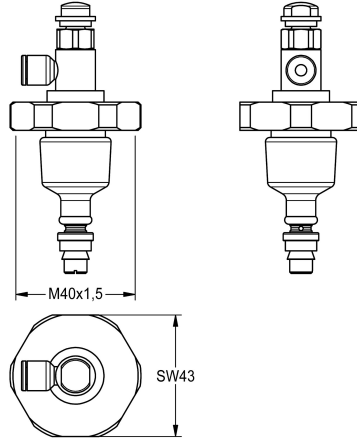

KWC Oberteil

Modell-Linie: **FUNCTIONING_PARTS** | EAQLN0005
Zubehör und Funktionsteile | Ersatzteile Duschen

KWC-Nr.

2000104387
DN 15

2000104388
DN 20

2000104403
DN 15 für AQUALINE

Oberteil für Selbstschlussventile DN 15 mit Fernbetätigung, für Duschanlagen.

Technische Daten

Anwendung	
Art der Kartusche	
Nennweite	
Material	
fernbetätigt	
IgPosNumber	

duschen
Selbstschlusskartusche
DN 15
Messing
ja
ERSATZTEIL