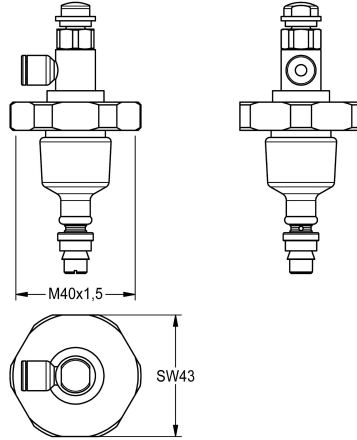

## KWC Oberteil

Modell-Linie: **FUNCTIONING\_PARTS** | EAQLN0005  
Zubehör und Funktionsteile | Ersatzteile Duschen

### KWC-Nr.

**2000104387**  
DN 15

**2000104388**  
DN 20

**2000104403**  
DN 15 für AQUALINE

Oberteil für Selbstschlussventile DN 15 mit Fernbetätigung, für  
Duschanlagen.

### Technische Daten

Anwendung	
Art der Kartusche	
Nennweite	
Material	
Fernbetätigt	
teamNumber	

duschen
Selbstschlusskartusche
DN 15
Messing
ja
0