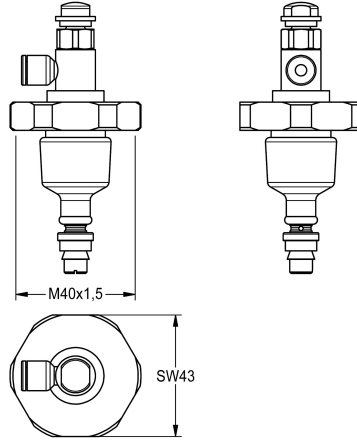

## KWC Oberteil

Modell-Linie: **FUNCTIONING\_PARTS** | EAQLN0005  
Zubehör und Funktionsteile | Ersatzteile Duschen

### KWC-Nr.

**2000104387**  
DN 15

**2000104388**  
DN 20

**2000104403**  
DN 15 für AQUALINE

Oberteil für Selbstschlussventile DN 15 mit Fernbetätigung, für  
Duschanlagen.

### Technische Daten

Anwendung	
Art der Kartusche	
Nennweite	
Material	
fernbetätigt	

duschen
Selbstschlusskartusche
DN 15
Messing
ja