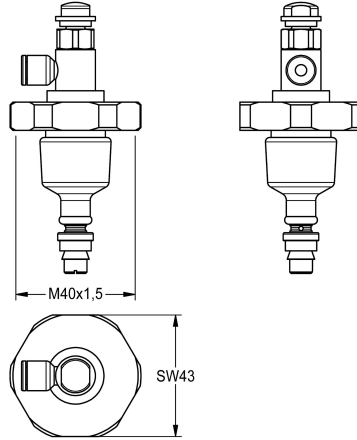

KWC

Pieza superior

Modell-Linie: **FUNCTIONING_PARTS** | EAQLN0005

Piezas de repuesto | Piezas de repuesto para duchas

KWC-No.

2000104387

DN 15

2000104388

DN 20

2000104403

DN 15 para AQUALINE

Parte superior para válvula de paso con cierre automático DN 15 con mando a distancia, para instalaciones de ducha.

Datos técnicos

Aplicación

ATT-WS-CARTRIDGE-TYP

ATT-WS-DIAFIT

Material

ATT-WS-REMOTE-CONTRO

SHOWERING

SELF-CLOSING-CARTRIDGE

DN 15

Latón

Si