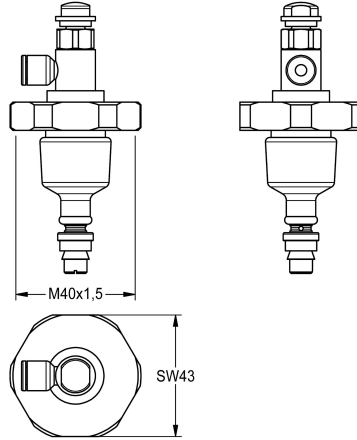

KWC

Partie supérieure

Modell-Linie: FUNCTIONING_PARTS | EAQLN0005

Pièces de rechange | Pièces de rechange robinetterie de douche

KWC-No.

2000104387

DN 15

2000104388

DN 20

2000104403

DN 15 pour AQUALINE

Head part for self-closing valves DN 15 with remote control, for shower systems.

Données techniques

Application

SHOWERING

Type de cartouche

SELF-CLOSING-CARTRIDGE

Diamètre nominale

DN 15

Matière

Laiton

ATT-WS-REMOTE-CONTRO

Oui